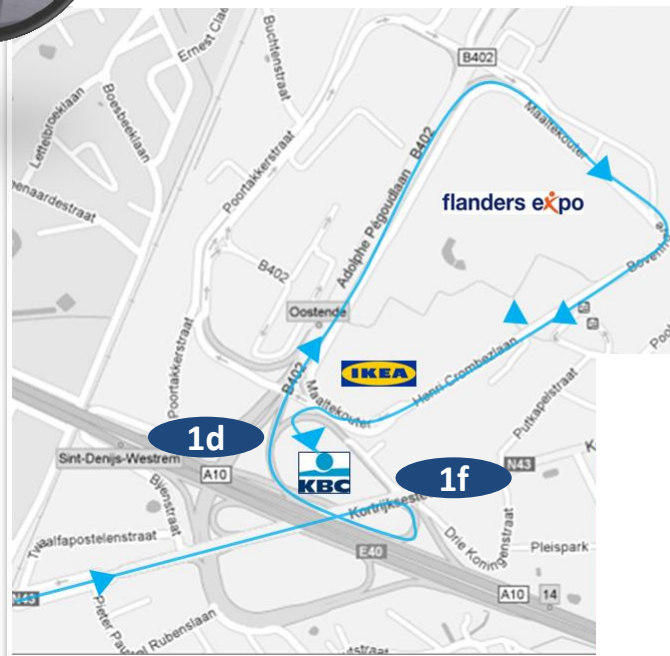

Van Oostende via de E40

Afrit 14 volg EXPO

Van Brussel via de E40

Afrit 14 volg EXPO

Van Gent via de Kortrijksesteenweg

Rechts na de brug onder E40, volg EXPO

Van Deinze via de Kortrijksesteenweg

Rechts na de brug onder E40

Rechts aanhouden, richting EXPO

2

**Streetview Henri Crombezlaan**

Naar de parking  
GENtoren

3

**Streetview Maaltekouters**

4

- sla links af,
- rij onder de brug richting hoofdgebouw

**Toegang tot parking via speedgate**

5

- rij tot aan de speedgate
- meld je aan via de parlofoon
- bewaking zal de slagboom openen

**Parkeer in de blauw afgelijnde vakken**

6

- stap richting blauwe liftkern
- neem de lift naar verdieping 1
- het onthaal bevindt zich tegenover de lift