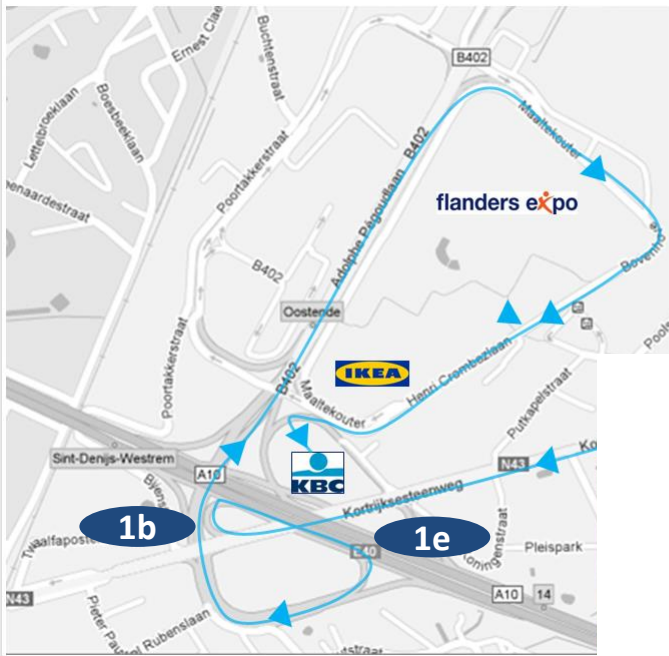

Van Oostende via de E40

Afrit 14 volg EXPO

Van Brussel via de E40

Afrit 14 volg EXPO

Van Gent via de Kortrijksesteenweg

Rechts na de brug onder E40, volg EXPO

Van Deinze via de Kortrijksesteenweg

Rechts na de brug onder E40

Rechts aanhouden, richting EXPO

2

**Streetview Henri Crombezlaan**

Naar de parking  
GENtoren

3

**Streetview Maaltekouters**

4

- sla links af,
- rij onder de brug richting hoofdgebouw

**Toegang tot parking via speedgate**

5

- rij tot aan de speedgate
- meld je aan via de parlofoon
- bewaking zal de slagboom openen

**Parkeer in de blauw afgelijnde vakken**

6

- stap richting blauwe liftkern
- neem de lift naar verdieping 1
- het onthaal bevindt zich tegenover de lift