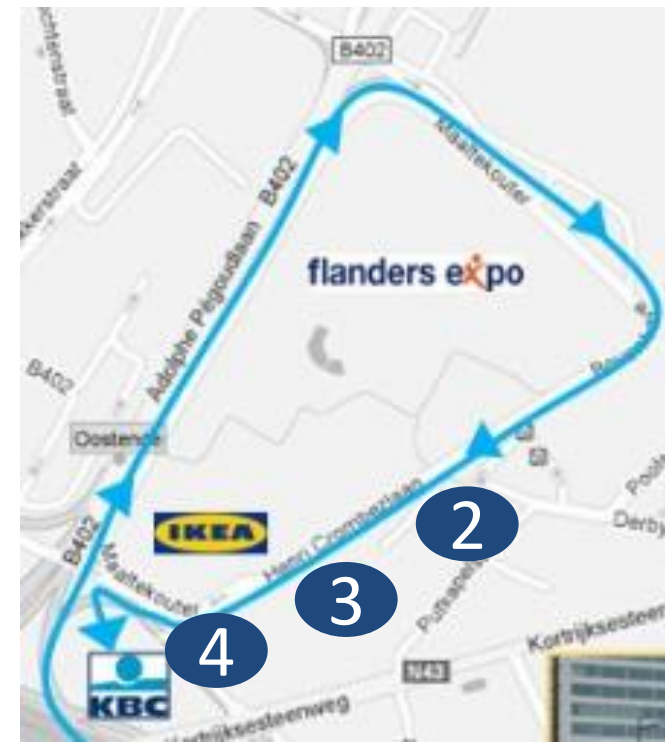

Van Oostende via de E40

Afrit 14 volg EXPO

Van Brussel via de E40

Afrit 14 volg EXPO

Van Gent via de Kortrijksesteenweg

Rechts na de brug onder E40, volg EXPO

Van Deinze via de Kortrijksesteenweg

Rechts na de brug onder E40

Rechts aanhouden, richting EXPO

2

**Streetview Henri Crombezlaan**

Naar de parking  
GENtoren

3

**Streetview Maaltekouters**

4

- sla links af,
- rij onder de brug richting hoofdgebouw

**Toegang tot parking via speedgate**

5

- rij tot aan de speedgate
- meld je aan via de parlofoon
- bewaking zal de slagboom openen

**Parkeer in de blauw afgelijnde vakken**

6

- stap richting blauwe liftkern
- neem de lift naar verdieping 1
- het onthaal bevindt zich tegenover de lift